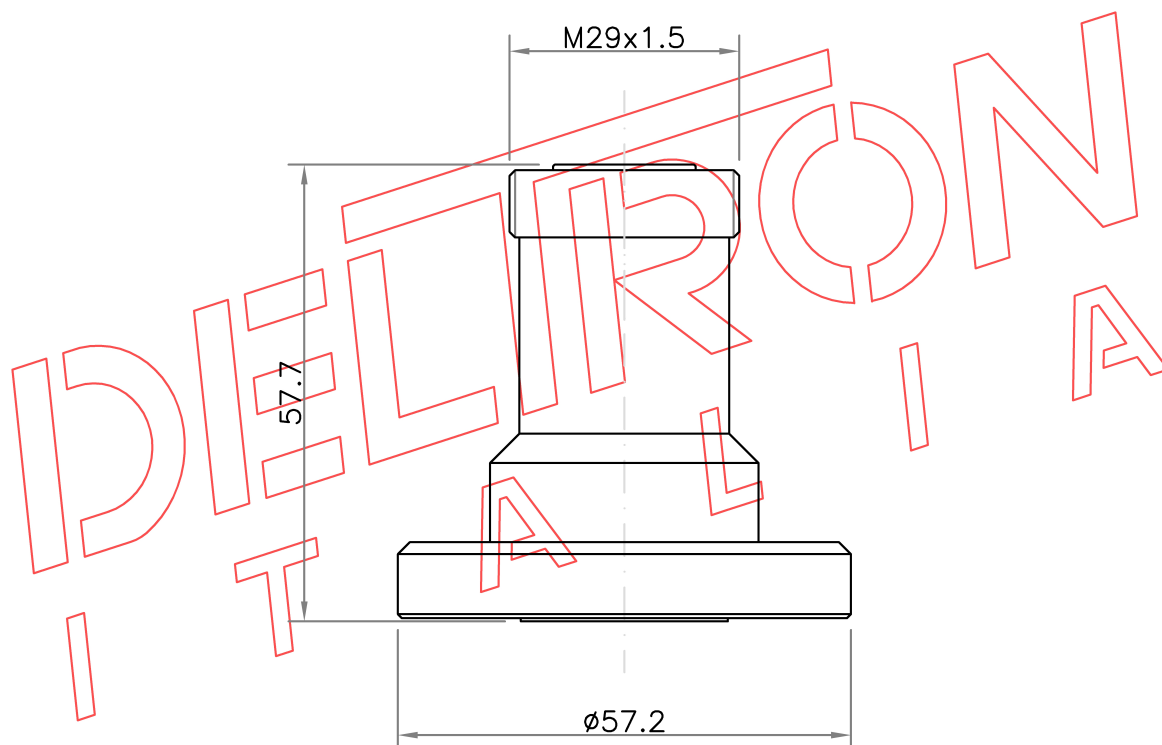

Codice - Code

DE204310

DELTRON SRL
I T A L I A

Descrizione - Description

Adattatore 7/8" - 7/16 femmina - 7/8" - 7/16 female adapter

Materiale - Material

Corpo - Body

Ottone - Brass EN12164-CW614N